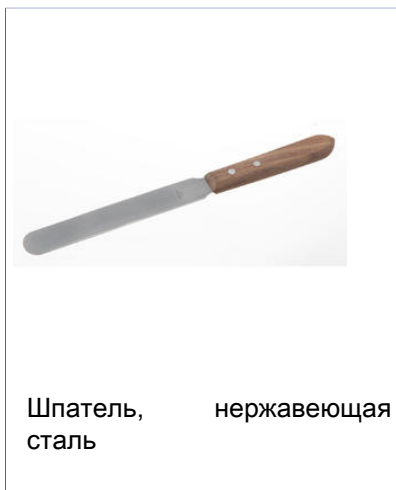

Шпатель с деревянной ручкой

с деревянной ручкой и длинным лезвием

Шпатель, нержавеющая сталь

Материал	А (Длина)	а (Длина)	В (Ширина)	D/Ø	Арт. Номер
Нержавеющая сталь	165	75	14	1	3490
Нержавеющая сталь	190	100	18	1	3491
Нержавеющая сталь	230	130	20	1	3492
Нержавеющая сталь	250	150	22	1	3493
Нержавеющая сталь	275	165	27	1	3494
Нержавеющая сталь	310	200	32	1	3495
Нержавеющая сталь	365	250	38	1	3496
Нержавеющая сталь	415	300	42	1	3497
PTFE coating	230	130	20	1	3760